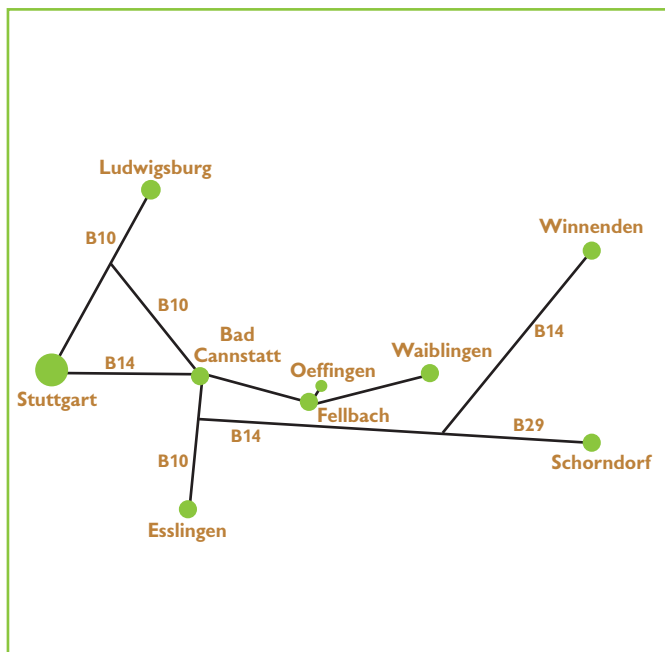

Pflanzenvermietung und Baumschule
Christoph Keller

So finden Sie zu uns:

Geschwister - Scholl Straße 80
70736 Fellbach - Oeffingen
mobil 01 76 / 22 91 67 34
fax 07 11 / 30 55 64 5
info@pflanzenvermietung-keller.de